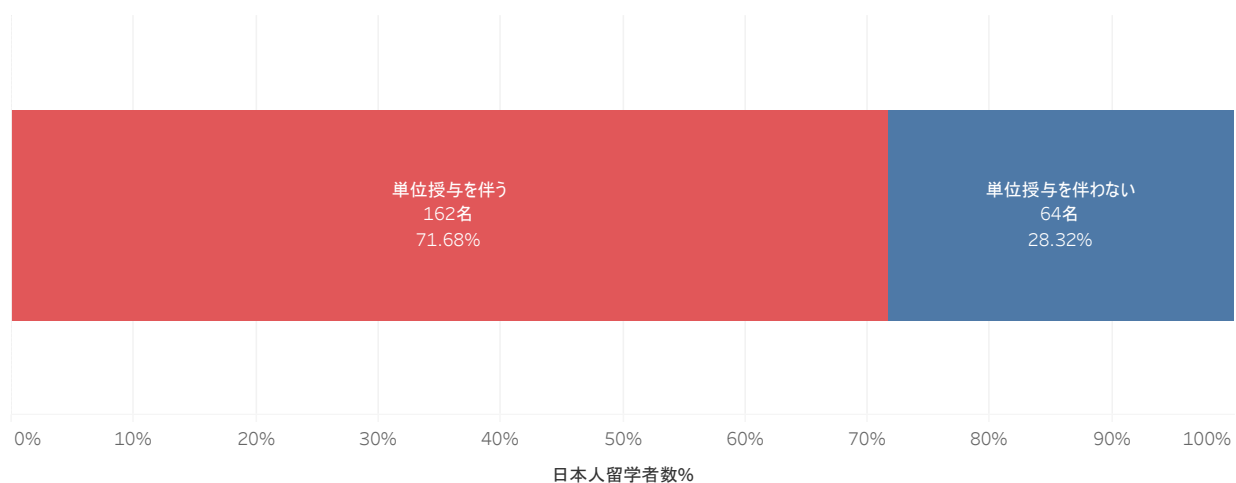

アメリカ合衆国	38名
カナダ	38名
オーストラリア	36名
韓国	11名
英国	10名
台湾	10名
フランス	8名
アイルランド	6名
スペイン	6名
フィリピン	4名
ベトナム	2名
中国(マカオを含む)	2名
スウェーデン	1名
デンマーク	1名
モンゴル	1名

留学率等に関するデータ2016年度実績

※データ出典：独立行政法人日本学生支援機構「平成29年度留学生調査」駒澤大学回答から集計

※受入留学生や協定校等に関する留学者数については、国際センターHP掲載中。

<https://www.komazawa-u.ac.jp/campuslife/international/results.html>

※作成：学長室大学IR係 公開：2019年9月

日本人留学者数

日本人留学者数	226名
留学率(2016.5.1学生数)	1.48%

日本人留学者の期間内訳

日本人留学者の単位授与有無内訳

日本人留学者の留学先国名

アメリカ合衆国	73名
オーストラリア	61名
カナダ	36名
フィリピン	11名
韓国	8名
英国	8名
フランス	7名
台湾	6名
ニュージーランド	5名
スペイン	4名
フィジー	2名
アイルランド	2名
中国(マカオを含む)	1名
ロシア	1名
ベトナム	1名