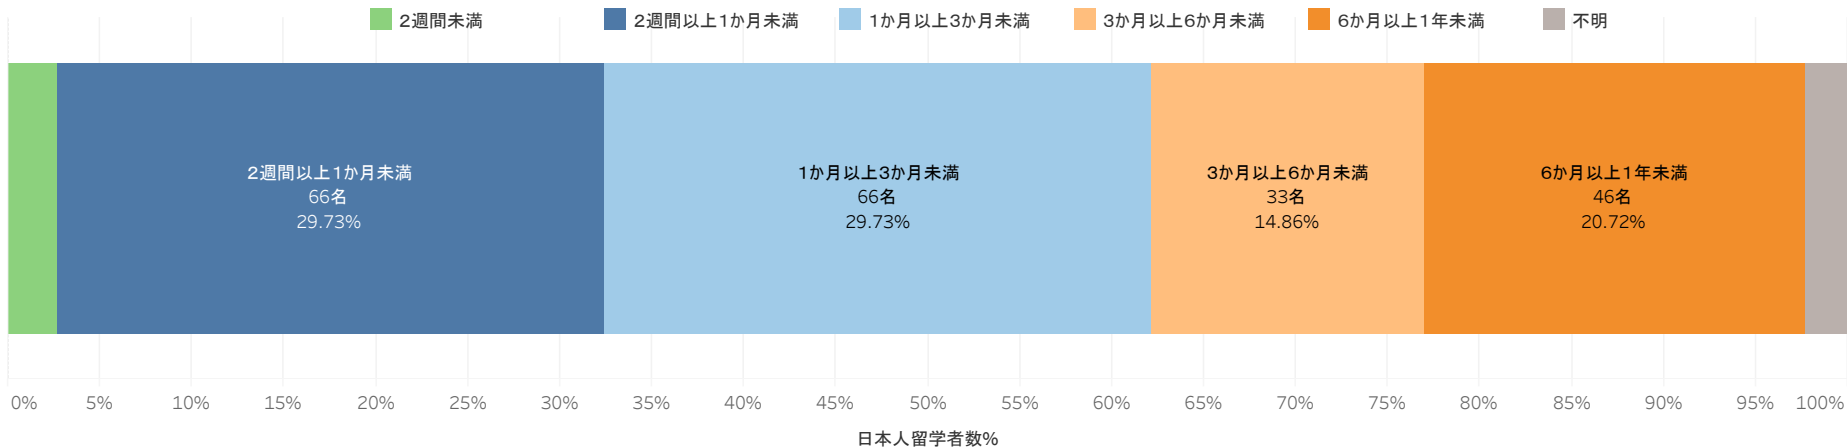

留学率等に関するデータ2019年度実績

※データ出典：独立行政法人日本学生支援機構「令和2年度留学生調査」駒澤大学回答から集計

※受入留学生や協定校等に関する留学者数については、国際センターHP掲載中。

<https://www.komazawa-u.ac.jp/campuslife/international/results.html>

※作成：学長室大学IR係 公開：2020年9月

日本人留学者数

日本人留学者数	222名
留学率(2019.5.1学生数)	1.49%

日本人留学者の期間内訳