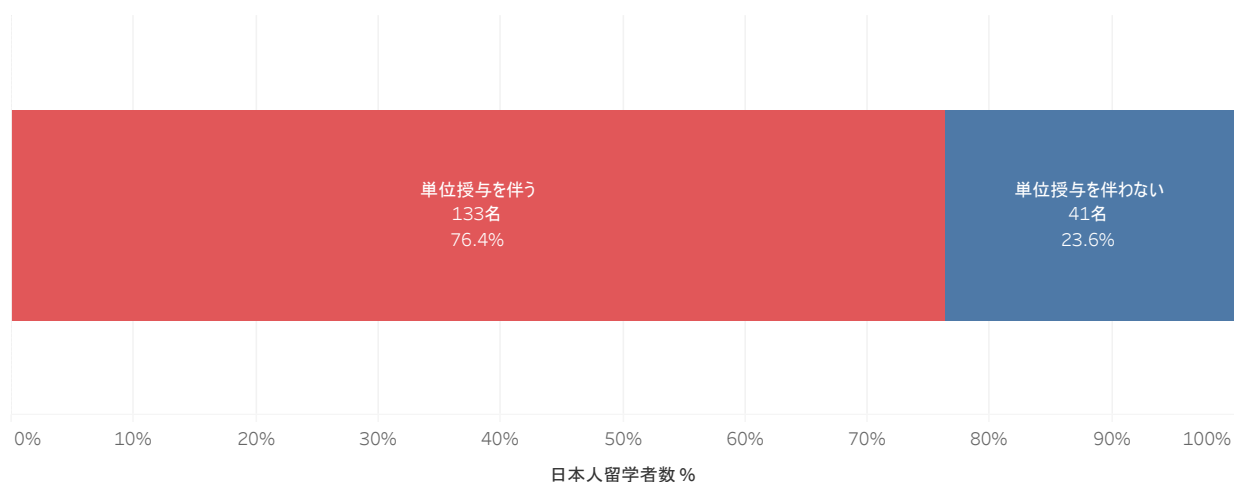

※受入留学生や協定校等に関する留学者数については、国際センターHP掲載中。

<https://www.komazawa-u.ac.jp/campuslife/international/results.html>

※作成：学長室大学IR係 公開：2018年9月

日本人留学者数

日本人留学者数	174名
留学率(2017.5.1学生数)	1.13%

日本人留学者の期間内訳

日本人留学者の単位授与有無内訳

日本人留学者の留学先国名