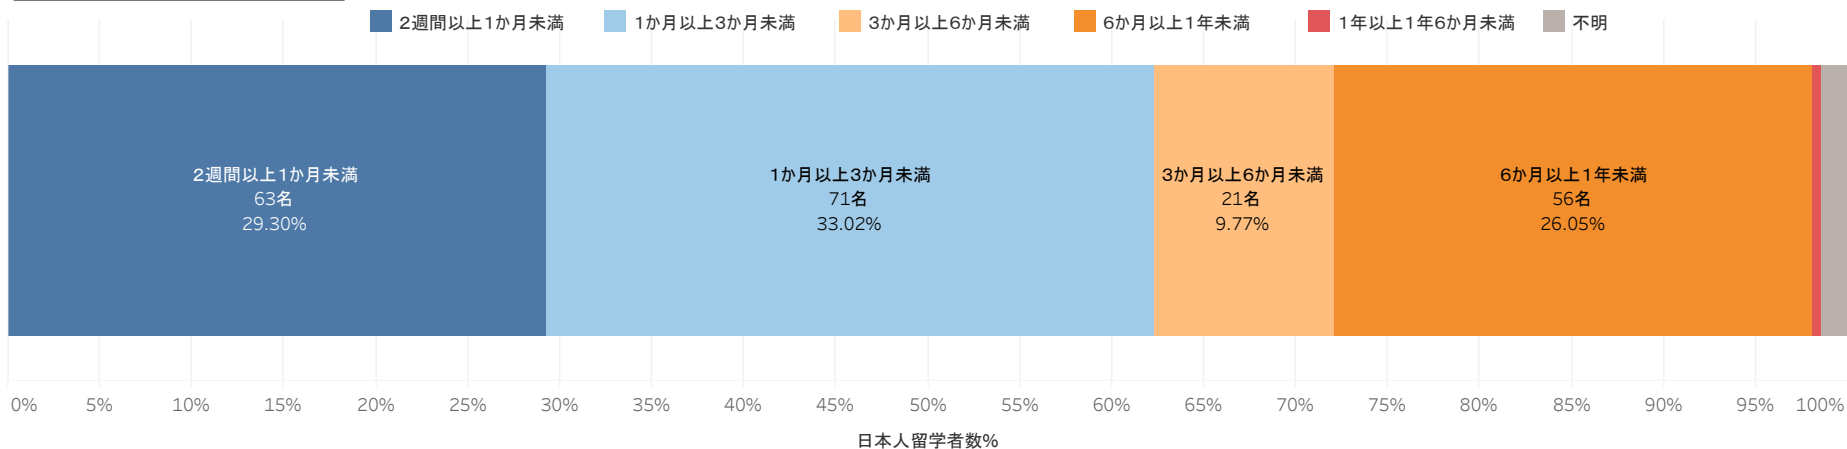

留学率等に関するデータ2018年度実績

※データ出典：独立行政法人日本学生支援機構「令和元年度留学生調査」駒澤大学回答から集計

※受入留学生や協定校等に関する留学者数については、国際センターHP掲載中。

<https://www.komazawa-u.ac.jp/campuslife/international/results.html>

※作成：学長室大学IR係 公開：2019年9月

日本人留学者数

日本人留学者数	215名
留学率(2018.5.1学生数)	1.41%

日本人留学者の期間内訳