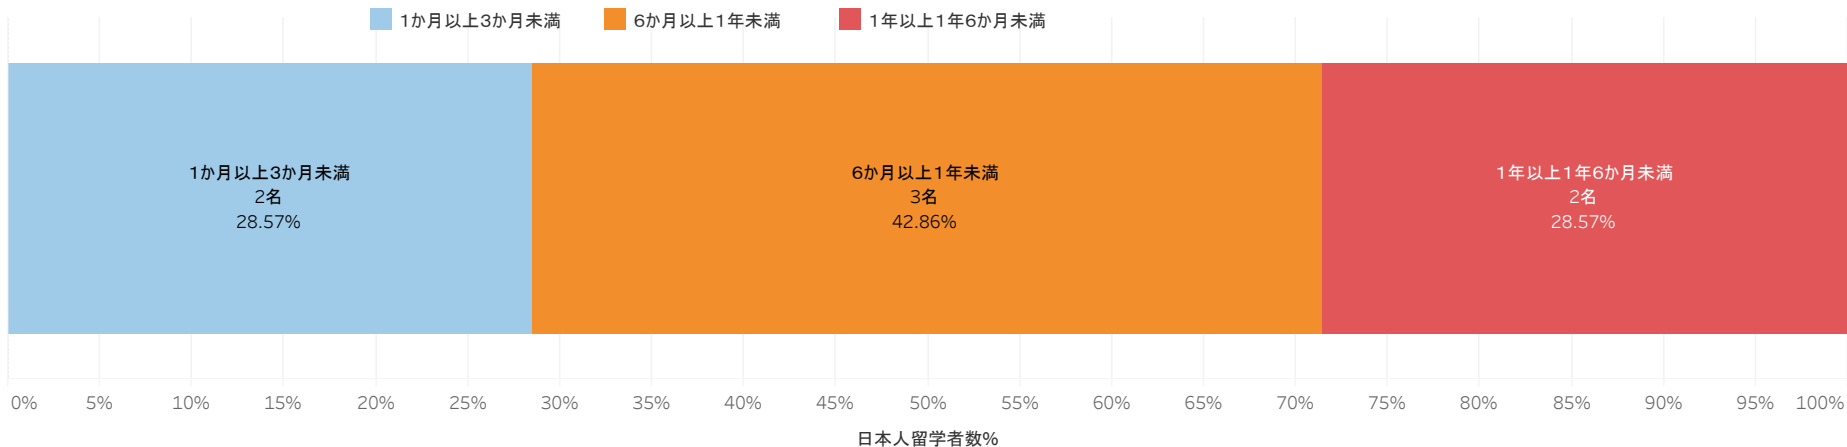

留学率等に関するデータ2020年度実績

※データ出典：独立行政法人日本学生支援機構「令和3年度留学生調査」駒澤大学回答から集計

※受入留学生や協定校等に関する留学者数については、国際センターHP掲載中。

<https://www.komazawa-u.ac.jp/campuslife/international/results.html>

※作成：学長室大学IR係 公開：2021年9月

日本人留学者数

日本人留学者数	7名
留学率(2020.5.1学生数)	0.05%

日本人留学者の期間内訳