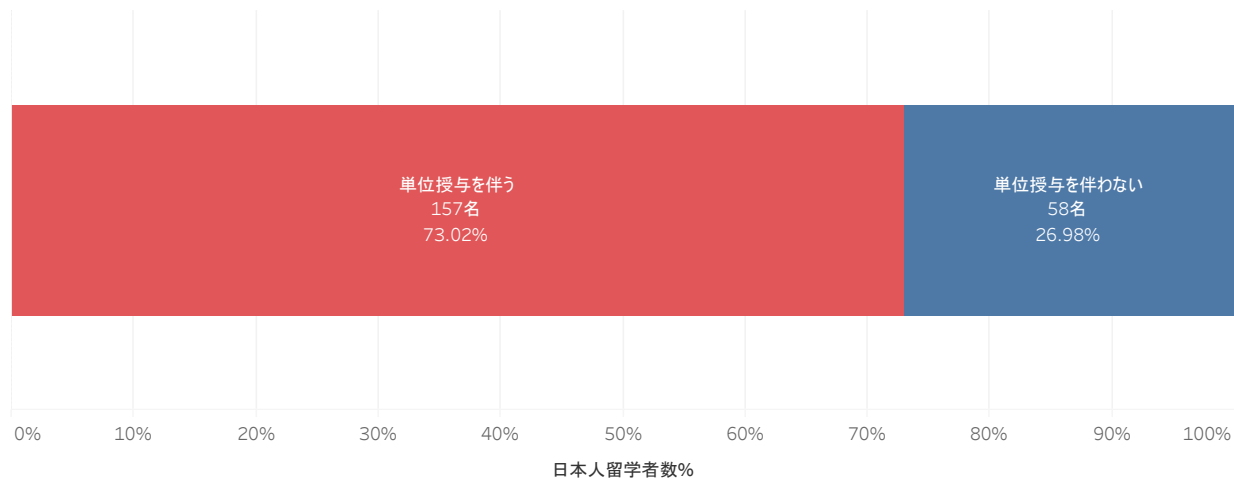

日本人留学者の単位授与有無内訳

日本人留学者の留学先国名

アメリカ合衆国	66名
カナダ	38名
オーストラリア	37名
韓国	20名
台湾	11名
ドイツ	11名
フランス	7名
フィリピン	7名
スペイン	6名
アイルランド	4名
英国	3名
ニュージーランド	2名
南アフリカ	1名
中国(マカオを含む)	1名
マルタ	1名