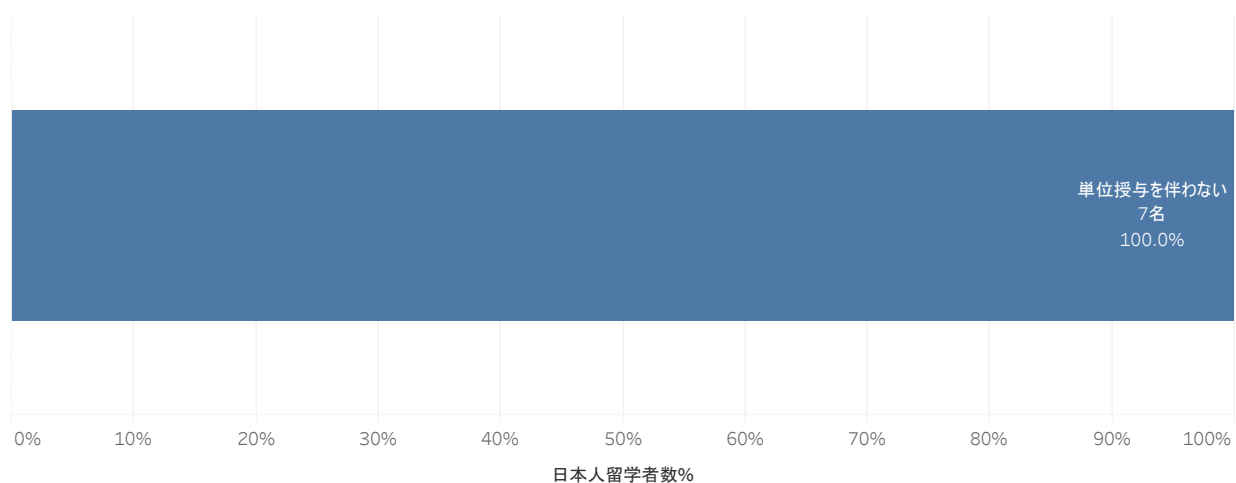

※作成：学長室大学IR係 公開：2021年9月

日本人留学者数

日本人留学者数	7名
留学率(2020.5.1学生数)	0.05%

日本人留学者の期間内訳

日本人留学者の単位授与有無内訳

日本人留学者の留学先国名

カナダ	2名
アメリカ合衆国	2名
フィジー	1名
タイ	1名
アイルランド	1名

留学率等に関するデータ2019年度実績