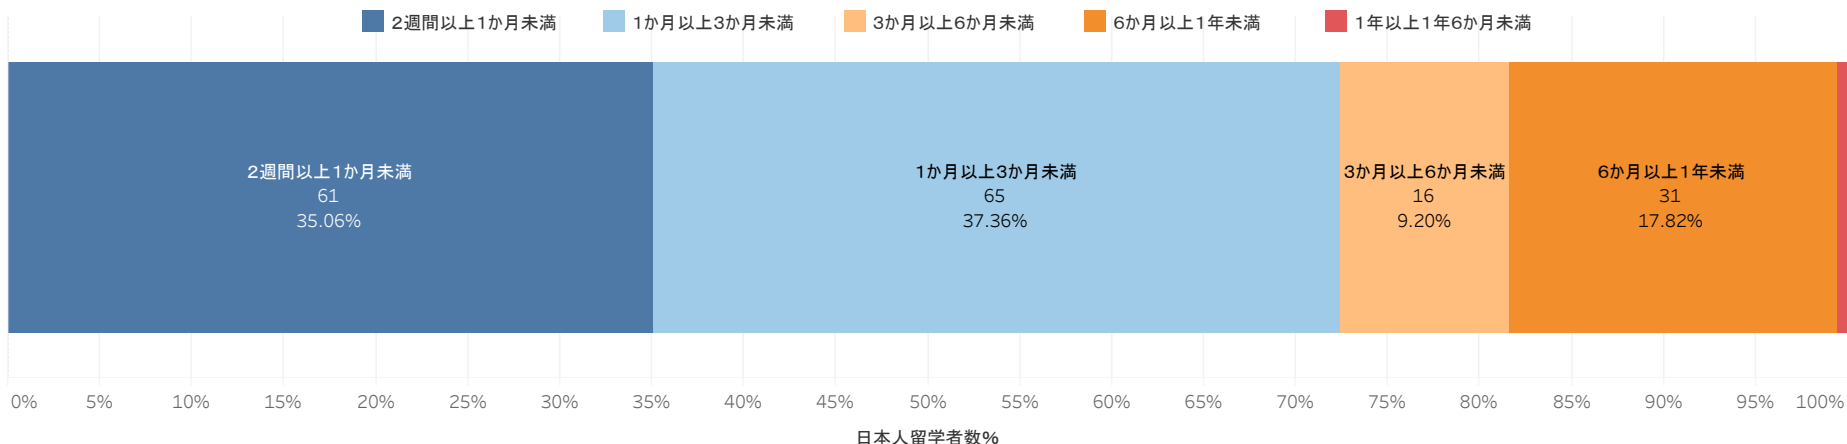

※受入留学生や協定校等に関する留学者数については、国際センターHP掲載中。

<https://www.komazawa-u.ac.jp/campuslife/international/results.html>

※作成：学長室大学IR係 公開：2018年9月

日本人留学者数

日本人留学者数	174名
留学率(2017.5.1学生数)	1.13%

日本人留学者の期間内訳

日本人留学者の単位授与有無内訳

日本人留学者の留学先国名