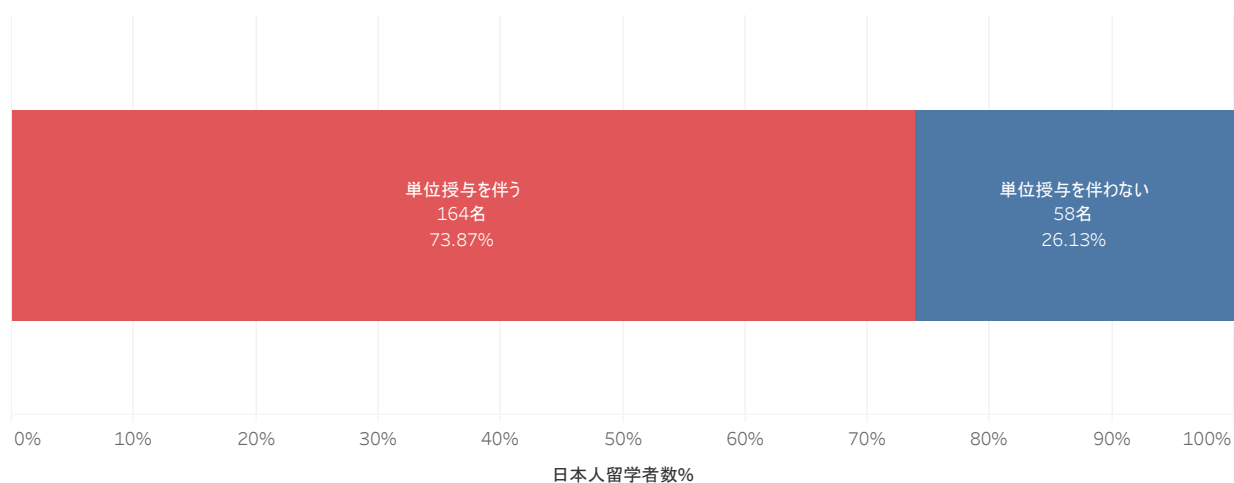

日本人留学者の単位授与有無内訳

日本人留学者の留学先国名

アメリカ合衆国	58名
オーストラリア	49名
カナダ	28名
韓国	16名
英国	15名
ドイツ	12名
フィリピン	11名
台湾	10名
フランス	7名
スペイン	4名
マルタ	2名
ニュージーランド	2名
アイルランド	2名
ロシア	1名
ベトナム	1名
カンボジア	1名
オーストリア	1名
インド	1名
イスラエル	1名