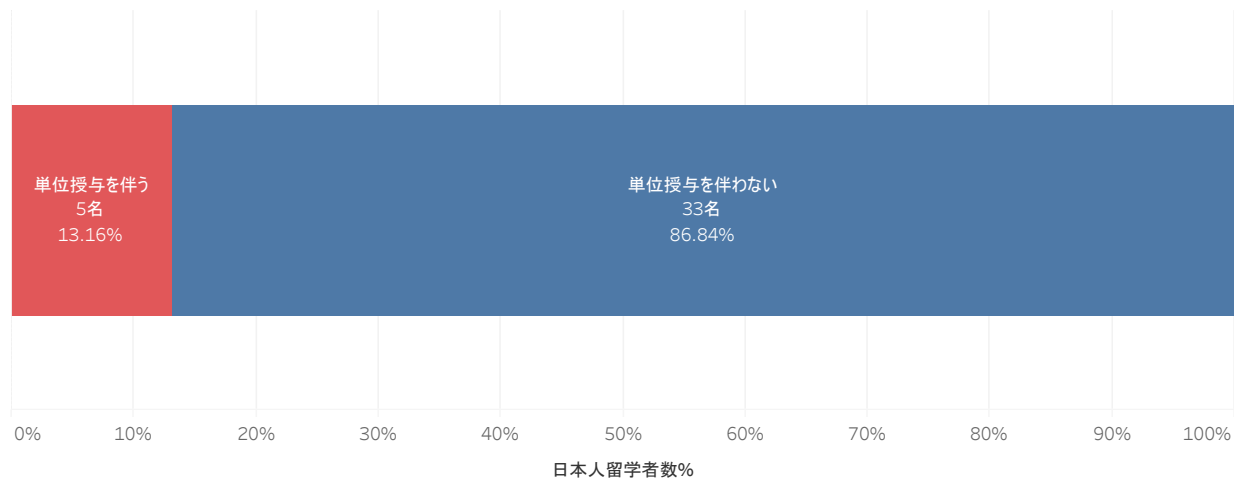

日本人留学者の単位授与有無内訳

日本人留学者の留学先国名

カナダ	17名
アメリカ合衆国	8名
韓国	6名
オーストラリア	3名
英国	2名
マルタ	1名
フィジー	1名