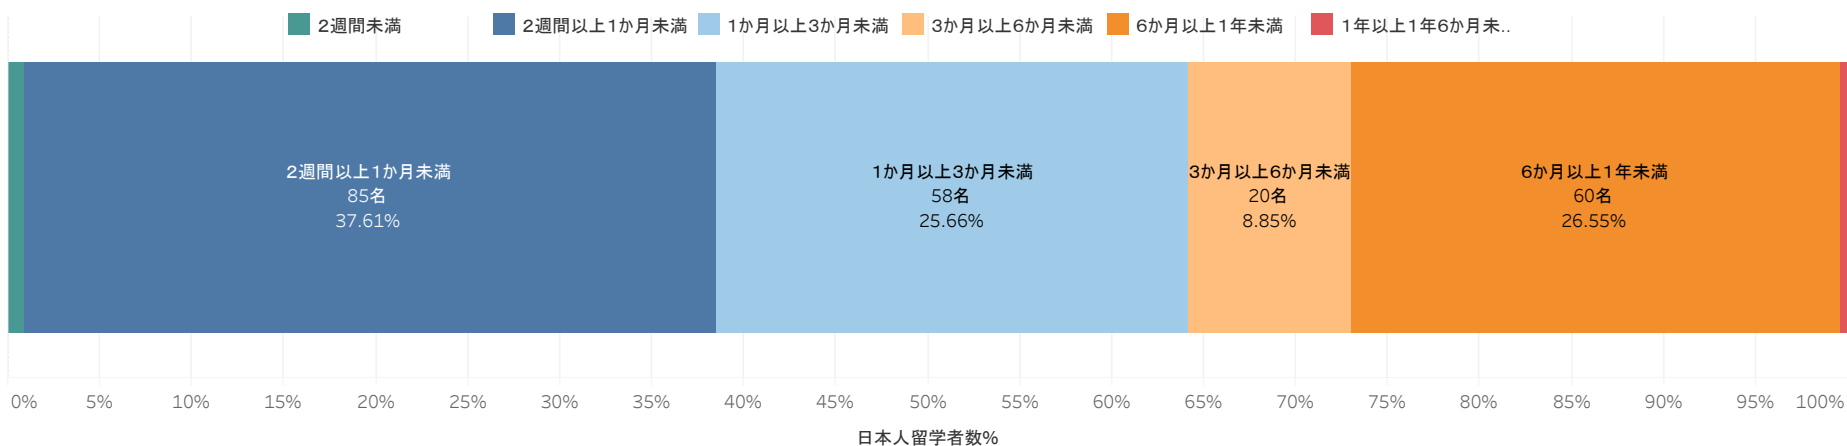

留学率等に関するデータ2016年度実績

※データ出典：独立行政法人日本学生支援機構「平成29年度留学生調査」駒澤大学回答から集計

※受入留学生や協定校等に関する留学者数については、国際センターHP掲載中。

<https://www.komazawa-u.ac.jp/campuslife/international/results.html>

※作成：学長室大学IR係 公開：2019年9月

日本人留学者数

日本人留学者数	226名
留学率(2016.5.1学生数)	1.48%

日本人留学者の期間内訳