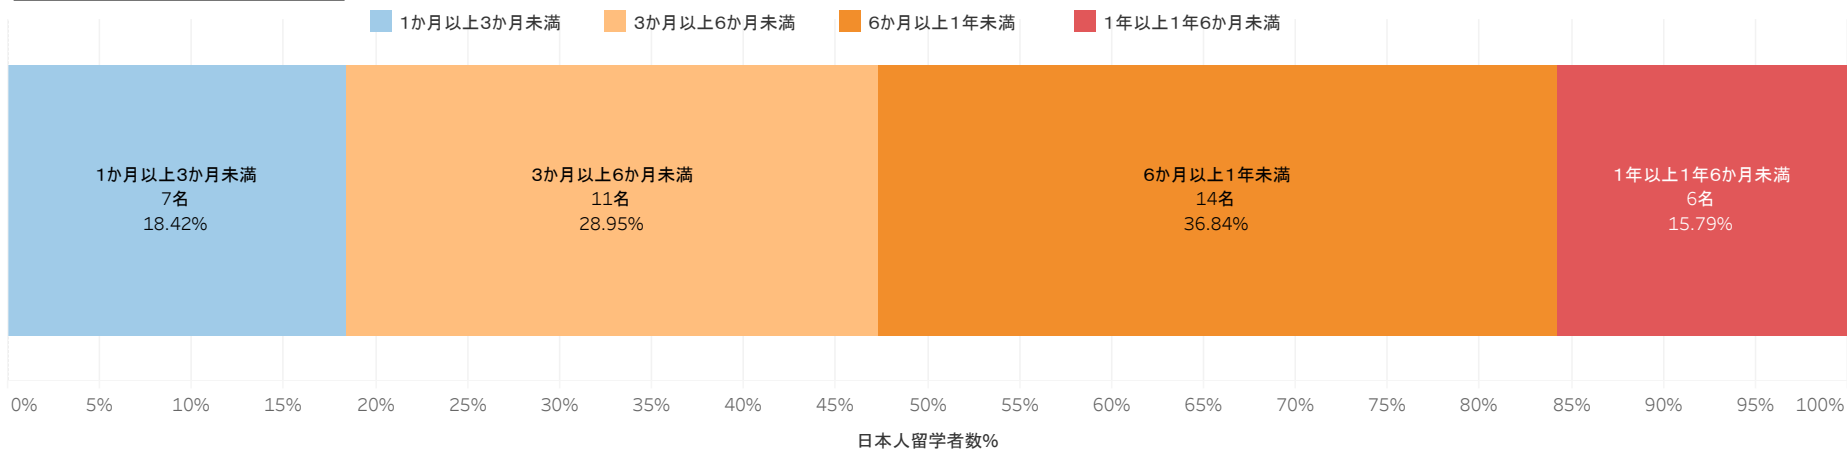

留学率等に関するデータ2021年度実績

※データ出典：独立行政法人日本学生支援機構「令和4年度留学生調査」駒澤大学回答から集計

※受入留学生や協定校等に関する留学者数については、国際センターHP掲載中。

<https://www.komazawa-u.ac.jp/campuslife/international/results.html>

※作成：学長室大学IR係 公開：2022年9月

日本人留学者数

日本人留学者数	38名
留学率(2021.5.1)学生数	0.27%

日本人留学者の期間内訳